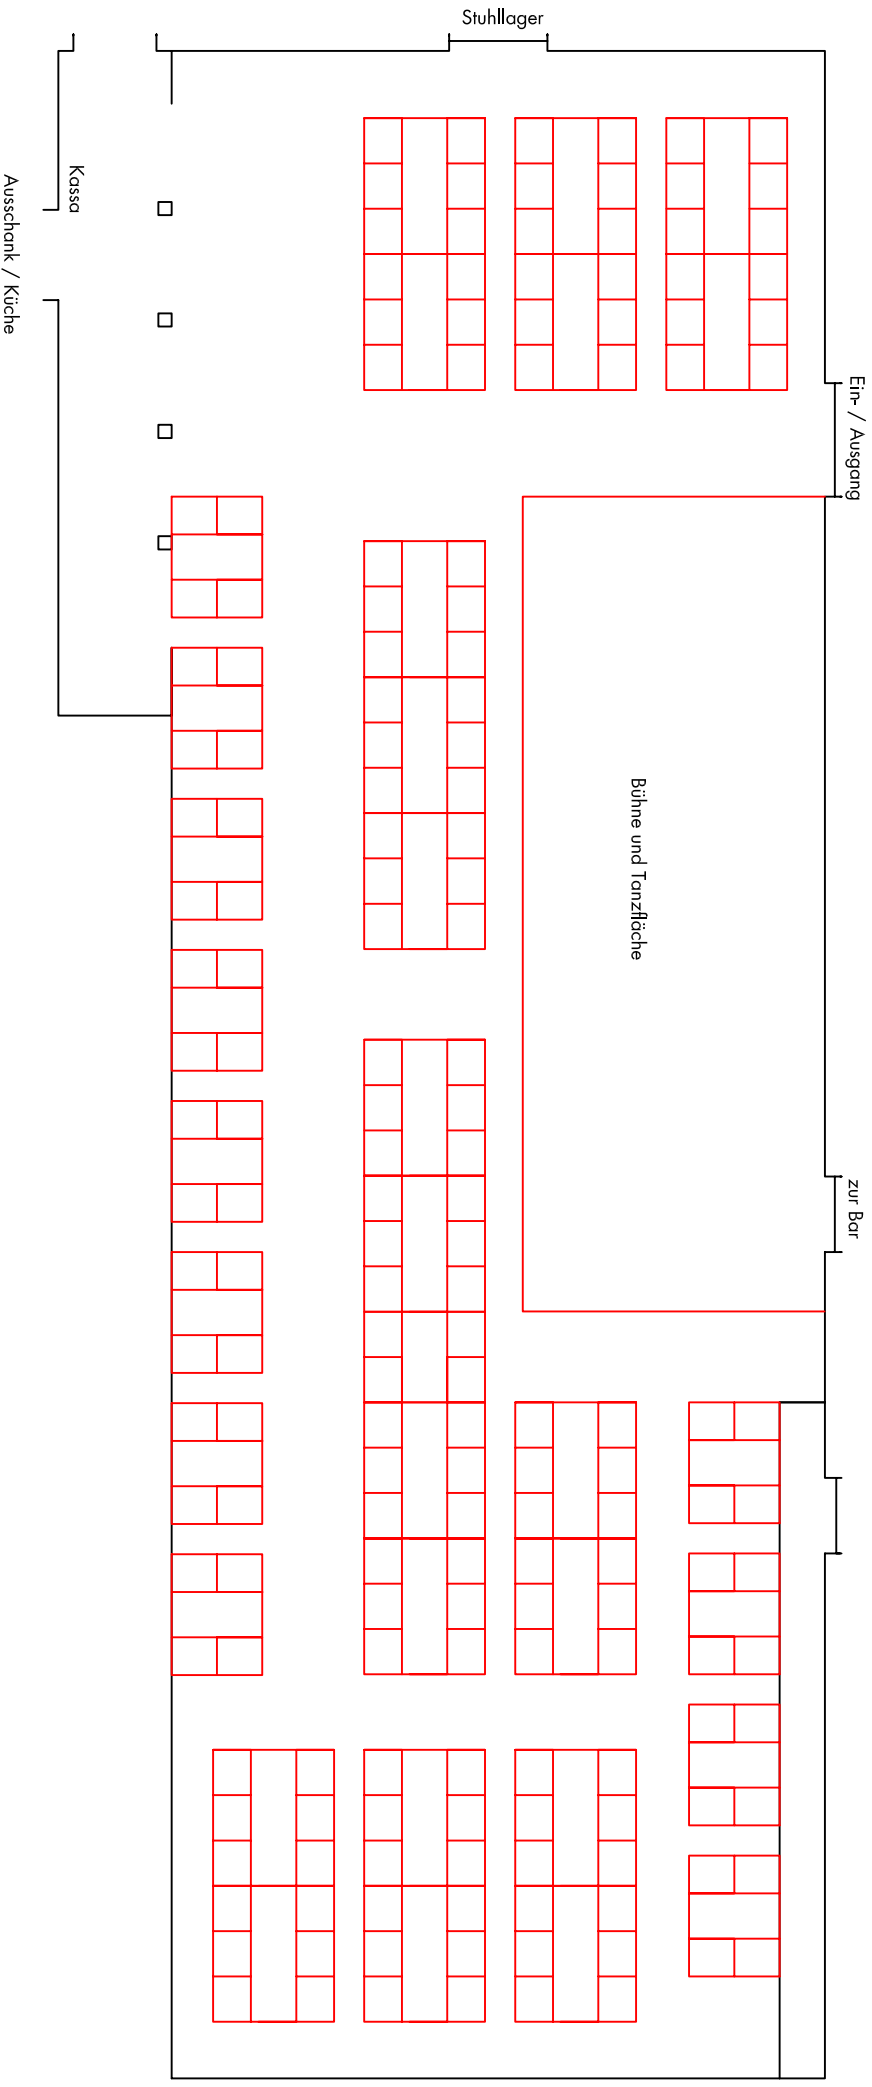

Bresnersaal 1

Kl. Saal / Betischung m. Bühne

Bresnersaal 2

Kl. Saal / Beisitzung ohne Bühne
150 Personen

Bresnersaal 3

gr. Saal / Beisitzung - Tanzfläche Mitte
196 Personen

Bresnersaal 4

gr. Saal / Beisitzung, Musikbühne und Tanzfläche
184 Personen

Bresnersaal 5

gr. Saal / Beisitzung - Ohne Tanzfläche
216 Personen

Bresnersaal 6

Kl. Saal - Bresnertreff

54 Personen

Bresnersaal 7

Kl. Saal - Bestuhlung - ohne Bühne
180 Personen