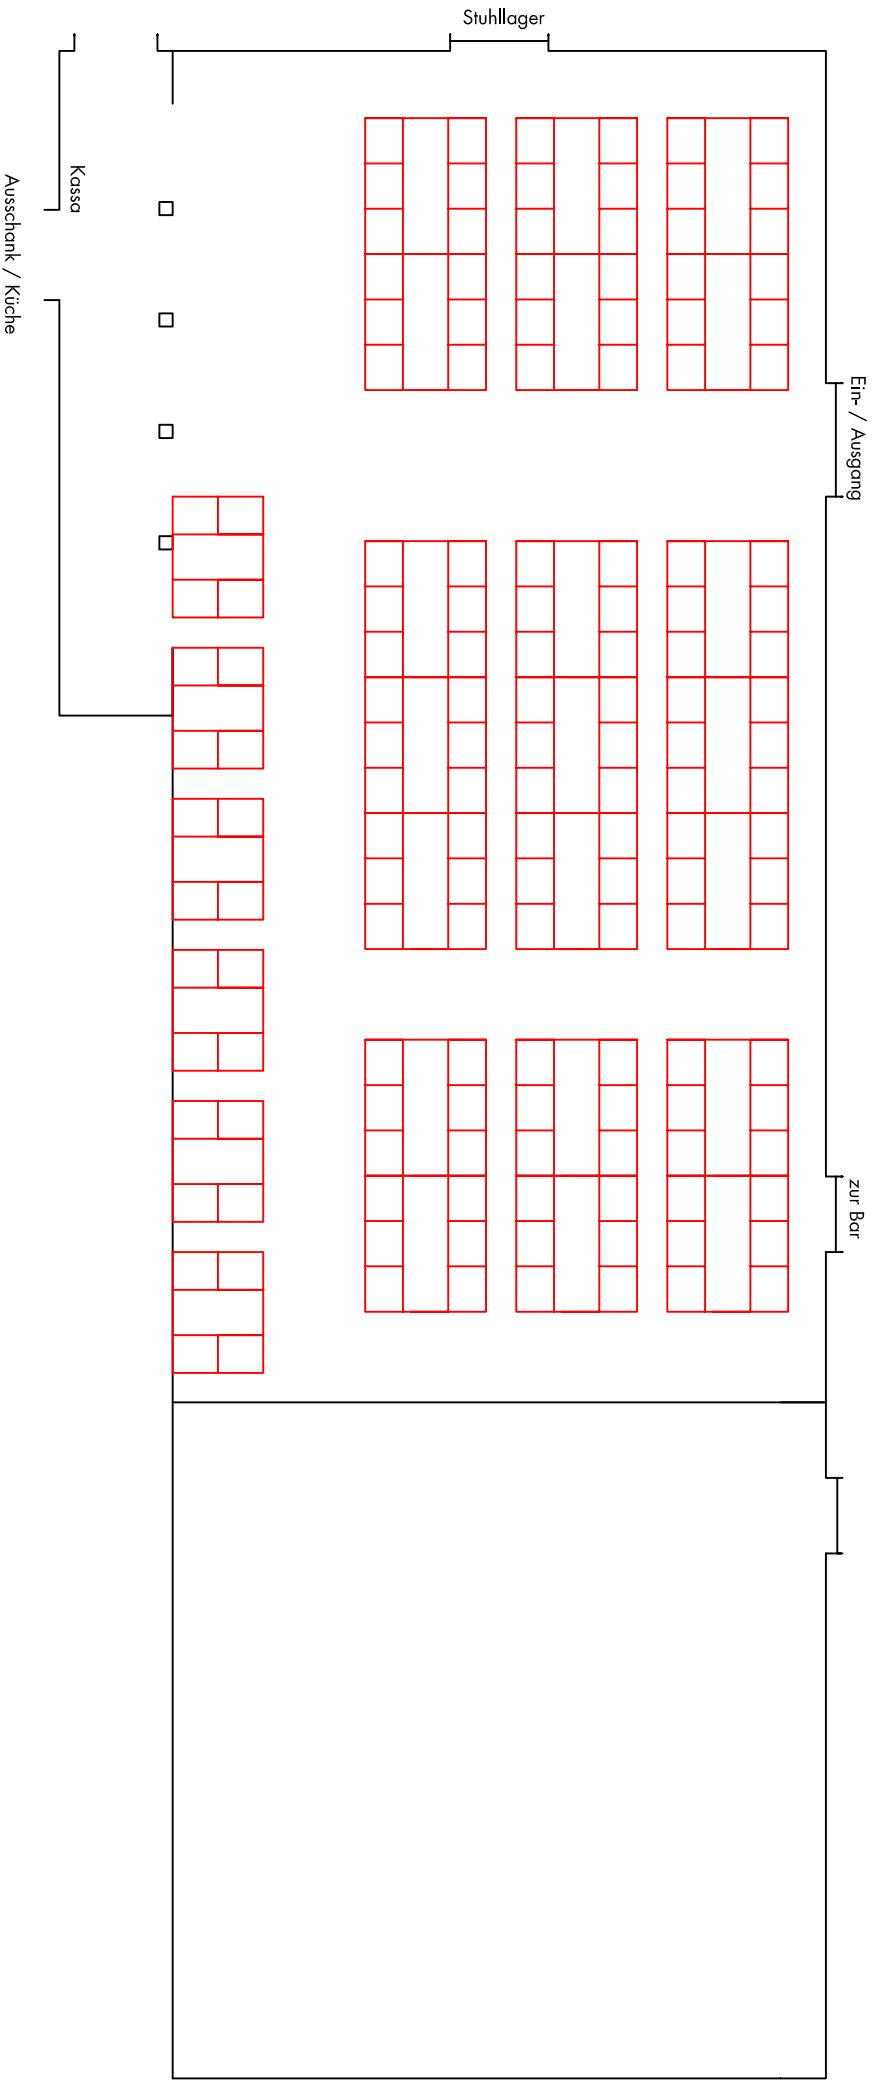

Bresnersaal 1

Kl. Saal / Betischung m. Bühne

Bresnersaal 2

Kl. Saal / Beisitzung ohne Bühne
150 Personen

Bresnersaal 3

gr. Saal / Beisitzung - Tanzfläche Mitte
196 Personen

Bresnersaal 4

gr. Saal / Beisitzung, Musikbühne und Tanzfläche
184 Personen

Bresnersaal 5

gr. Saal / Beisitzung - Ohne Tanzfläche
216 Personen

Bresnersaal 6

Kl. Saal - Bresnertreff

54 Personen

Bresnersaal 7

Kl. Saal - Bestuhlung - ohne Bühne
180 Personen