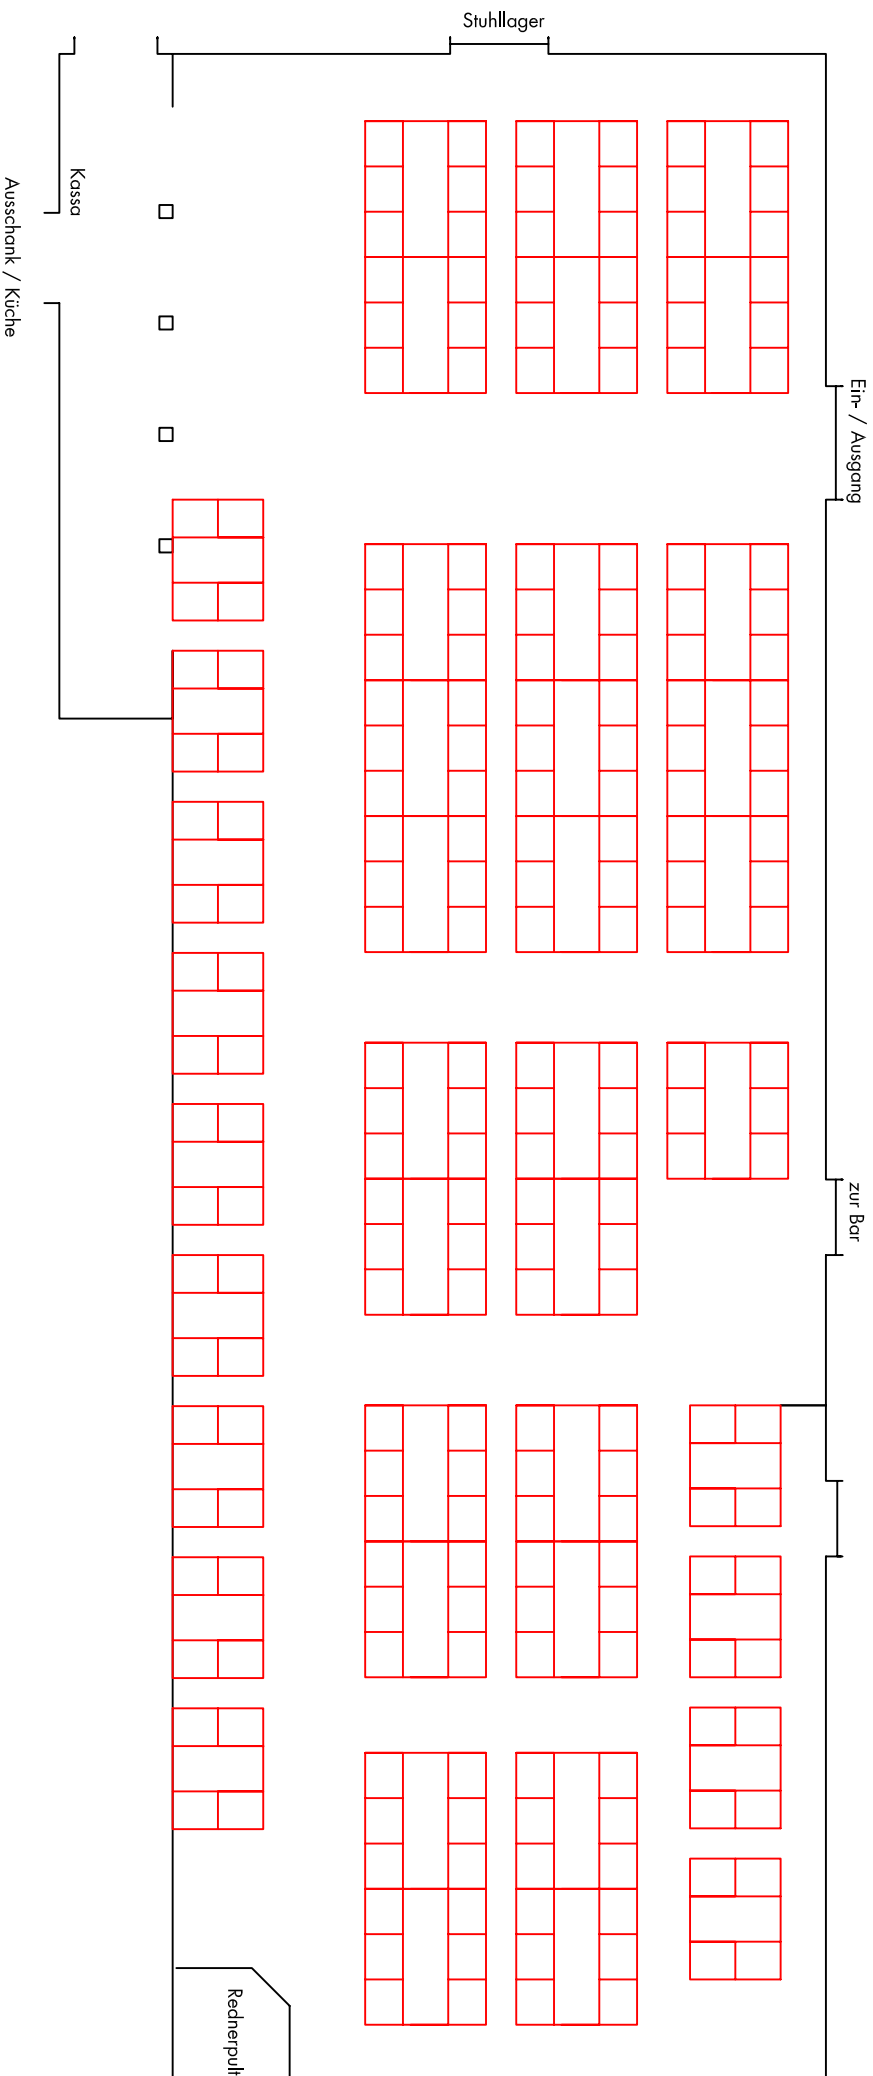

Bresnersaal 1

Kl. Saal / Betischung m. Bühne

Bresnersaal 2

Kl. Saal / Beisitzung ohne Bühne
150 Personen

Bresnersaal 3

gr. Saal / Beisitzung - Tanzfläche Mitte
196 Personen

Bresnersaal 4

gr. Saal / Beisitzung, Musikbühne und Tanzfläche
184 Personen

Bresnersaal 5

gr. Saal / Beisitzung - Ohne Tanzfläche
216 Personen

Bresnersaal 6

Kl. Saal - Bresnertreff

54 Personen

Bresnersaal 7

Kl. Saal - Bestuhlung - ohne Bühne
180 Personen