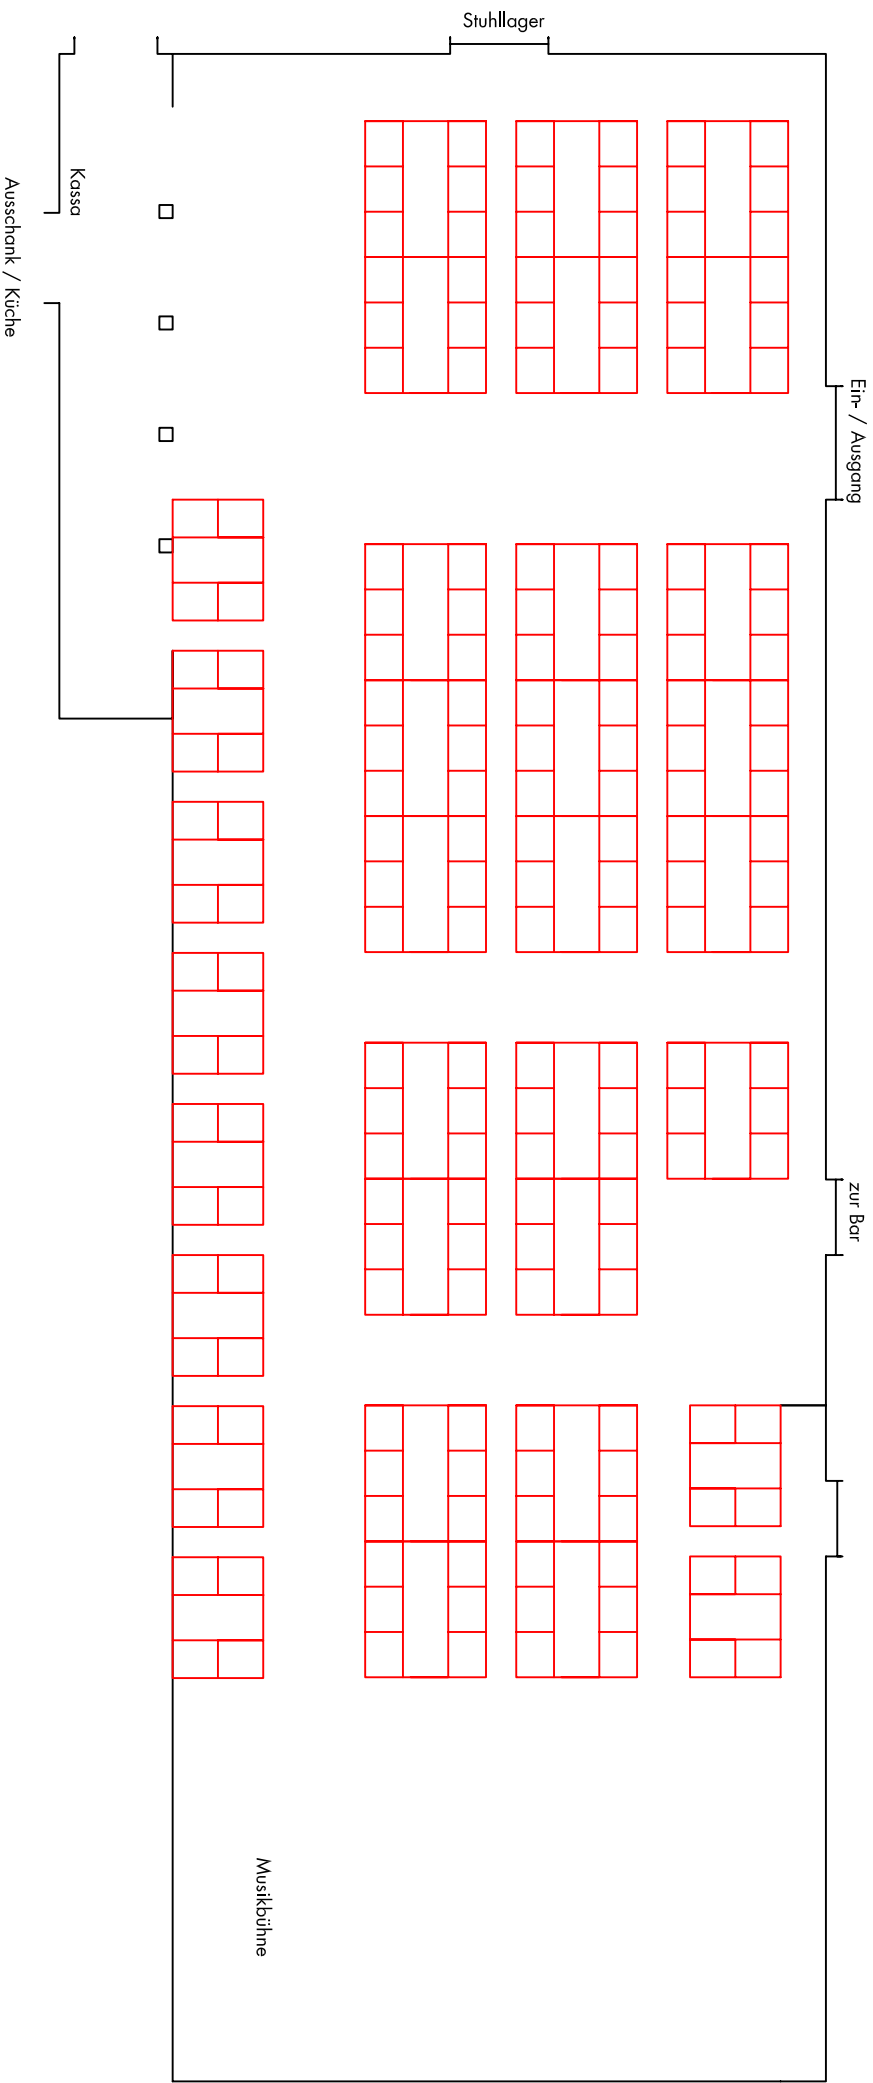

Bresnersaal 1

Kl. Saal / Betischung m. Bühne

Bresnersaal 2

Kl. Saal / Beisitzung ohne Bühne
150 Personen

Bresnersaal 3

gr. Saal / Beisitzung - Tanzfläche Mitte
196 Personen

Bresnersaal 4

gr. Saal / Beisitzung, Musikbühne und Tanzfläche
184 Personen

Bresnersaal 5

gr. Saal / Beisitzung - Ohne Tanzfläche
216 Personen

Bresnersaal 6

Kl. Saal - Bresnertreff

54 Personen

Bresnersaal 7

Kl. Saal - Bestuhlung - ohne Bühne
180 Personen