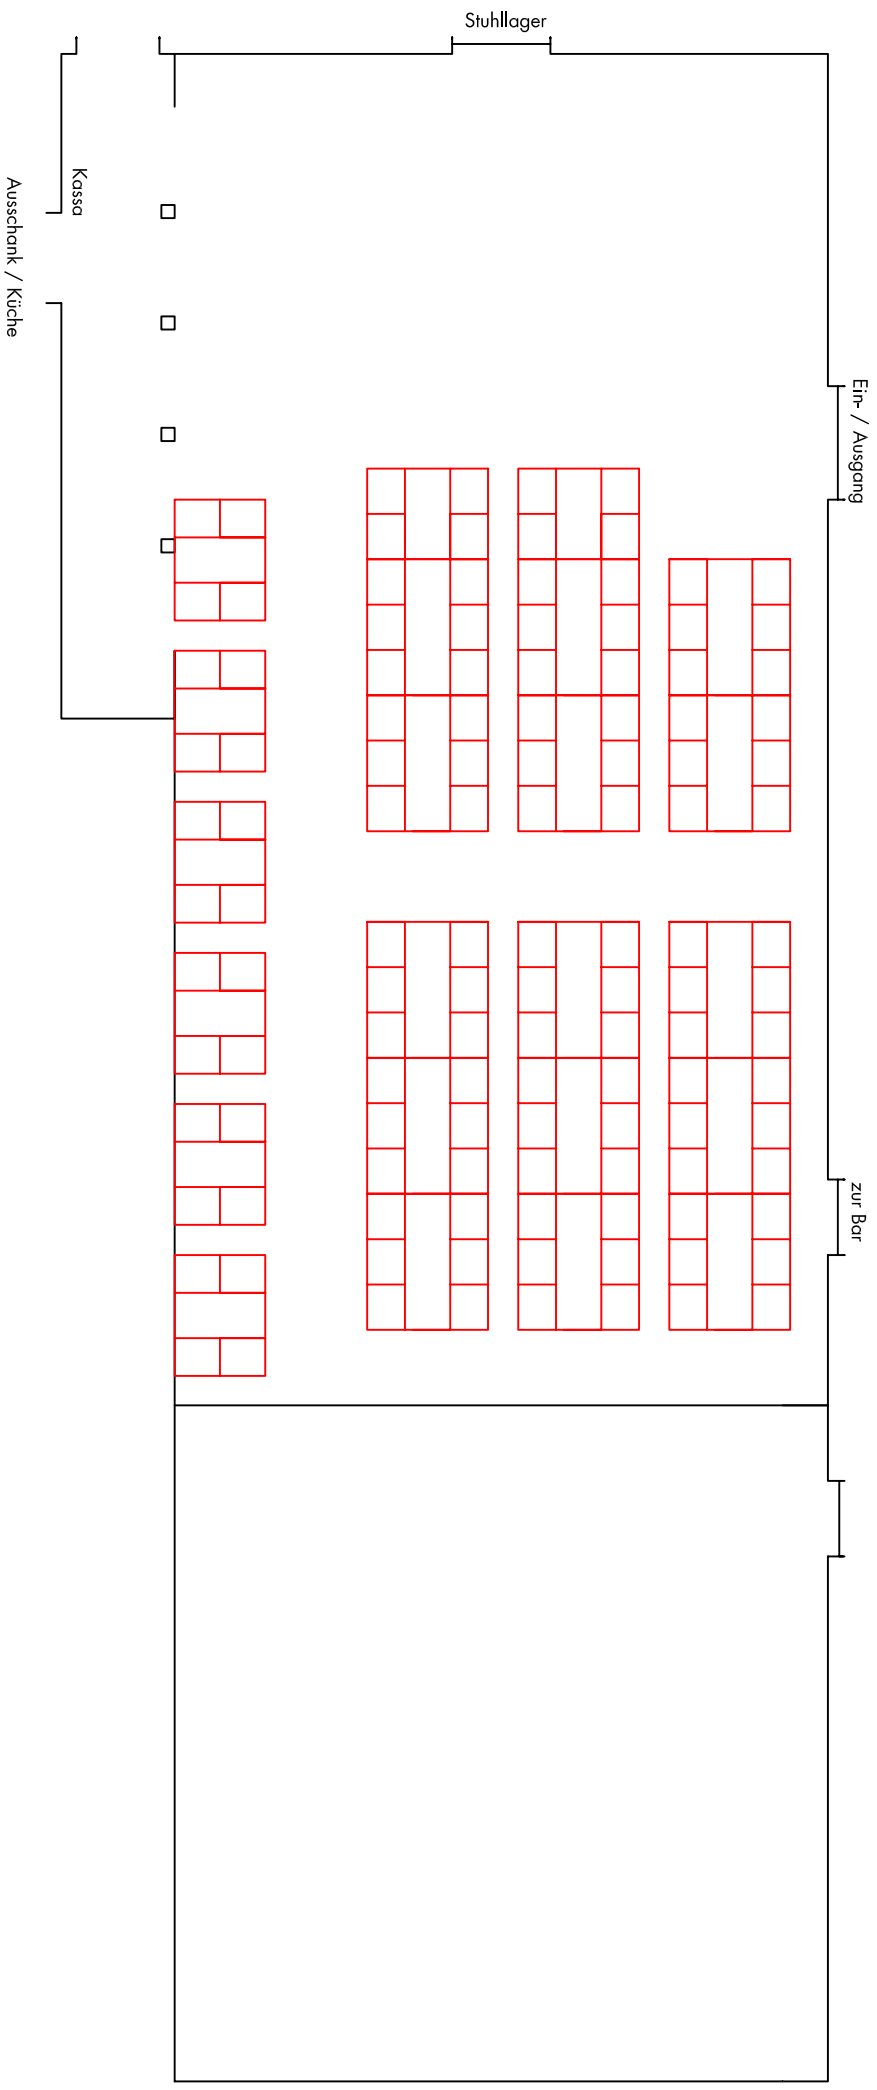

Bresnersaal 1

Kl. Saal / Betischung m. Bühne

Bresnersaal 2

Kl. Saal / Beisitzung ohne Bühne
150 Personen

Bresnersaal 3

gr. Saal / Beisitzung - Tanzfläche Mitte
196 Personen

Bresnersaal 4

gr. Saal / Beisitzung, Musikbühne und Tanzfläche
184 Personen

Bresnersaal 5

gr. Saal / Beisitzung - Ohne Tanzfläche
216 Personen

Bresnersaal 6

Kl. Saal - Bresnertreff

54 Personen

Bresnersaal 7

Kl. Saal - Bestuhlung - ohne Bühne
180 Personen