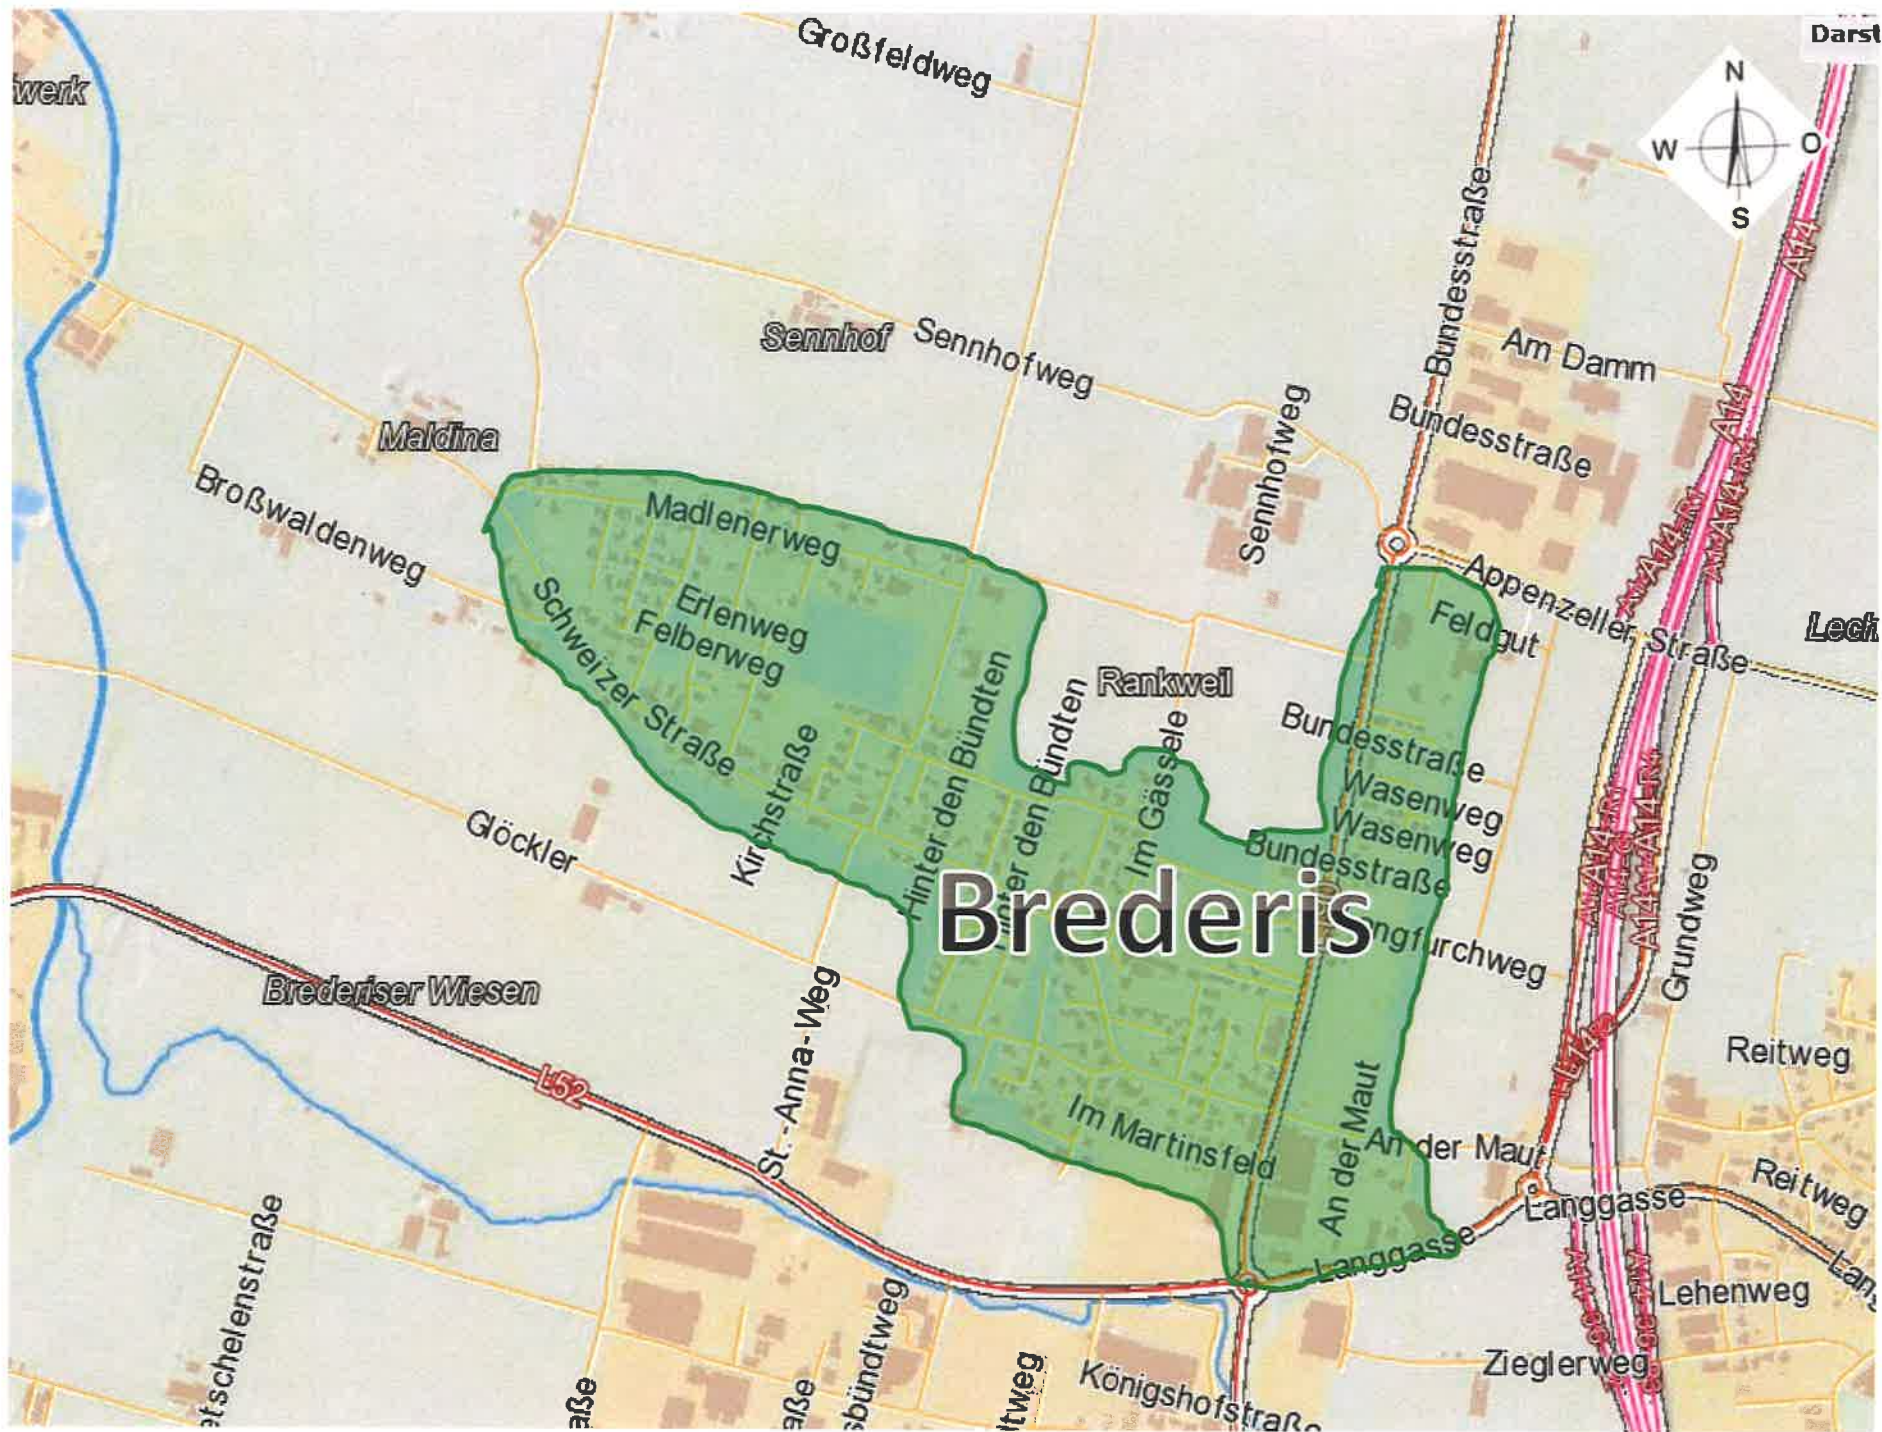

# Lageplan zur Verordnung 2100703

**Aufhebung des Verwendungsverbotes von pyrotechnischen Gegenständen der Kategorie F2**

Teil 1 – Rankweil, östlich der A14  
Teil 2 – Rankweil, westlich der A14

Schauffel/Bifang

Oberdorf

Zentrum

Egelsee

Hochgastra

**Schauffel/Bifang**

**Oberdorf**

**Merowinger**

**Zentrum**

# Brederis

Großfeldweg

Sennhof Sennhofweg

Maldina

Broßwaldenweg

Madlenerweg

Erlenweg  
Felberweg

Schweizer Straße

Glöckler

Kirchstraße

Hinter den Bündten

Hinter den Bündten

Rankweil

Im Gassele

Bundesstraße

Wasenweg