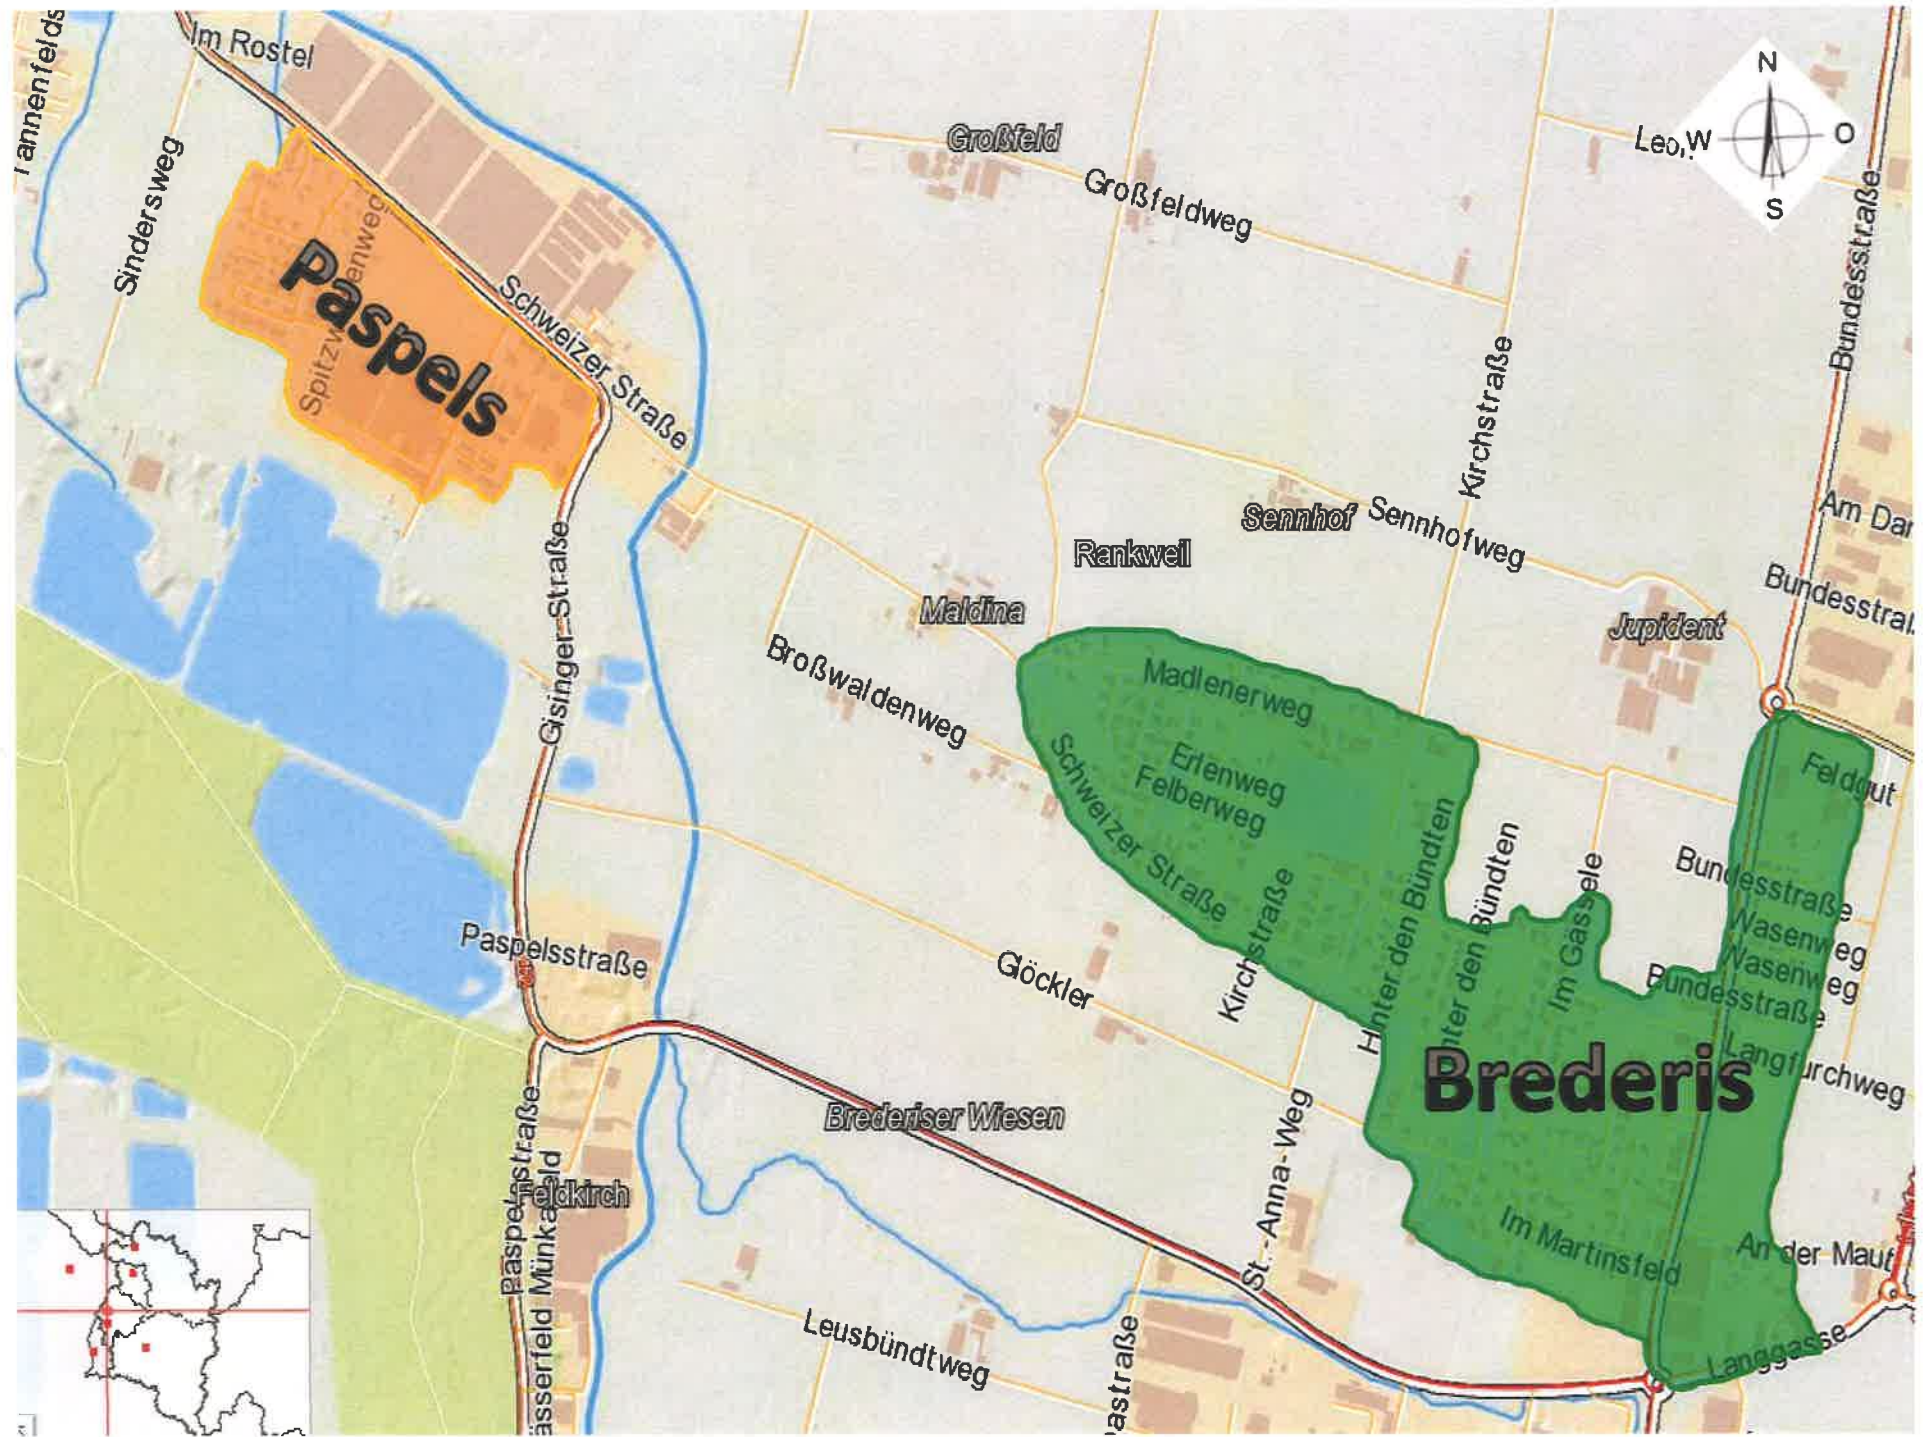

# Lageplan zur Verordnung 2100703

**Aufhebung des Verwendungsverbotes von pyrotechnischen Gegenständen der Kategorie F2**

Teil 1 – Rankweil, östlich der A14  
Teil 2 – Rankweil, westlich der A14

Schauffel/Bifang

Oberdorf

Zentrum

Egelsee

Hochgastra

**Schauffel/Bifang**

**Oberdorf**

**Merowinger**

**Zentrum**